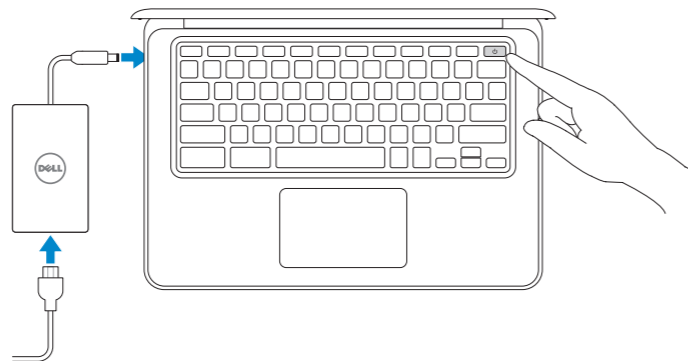

## 1 Connect the power adapter and turn on your computer

Tilslut strømadapteren og tænd for din computer  
Kytke verkkolaite ja käynnistä tietokone  
Koble til strømadapteren, og slå på datamaskinen  
Conecte el adaptador de alimentación y encienda el equipo  
Anslut nätadapern och slå på datorn