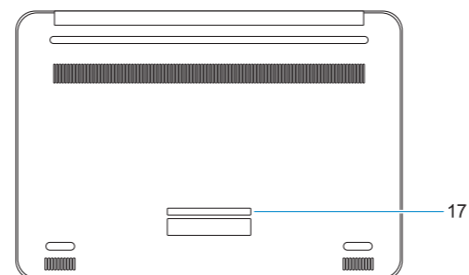

1. Mikrofon
2. Kamera
3. Statusindikator for kamera
4. Mikrofon
5. Strømknap
6. Låseslot til Noble Wedge
7. USB 3.0-port
8. Batteristatusindikator
9. Universel lydport

1. Mikrofoni
2. Kamera
3. Kameran tilavallo
4. Mikrofoni
5. Virtapainike
6. Noble Wedge -lukkopaikka
7. USB 3.0 -portti
8. Akun tilavallo
9. Yleisaudiopistoke

1. Mikrofon
2. Kamera
3. Kamerastatuslys
4. Mikrofon
5. Strømknapp
6. Noble Wedge-låsespor
7. USB 3.0-port
8. Batteristatuslys
9. Universal lydport
10. Høytalere

10. Høttalere
11. Berøringsplade
12. microSD-kortlæser
13. USB 3.0-port med PowerShare
14. HDMI-port
15. Strømporstik
16. Indikator for Dell-aktivitet
17. Servicemærke

10. Kaiuttimet
11. Kosketuslevy
12. microSD-kortinlukija
13. USB 3.0 -portti jossa PowerShare
14. HDMI-portti
15. Virtalitäntä
16. Dell toiminnan merkkivalo
17. Huoltomerkkitarra

11. Styreplate
12. microSD-kortleser
13. USB 3.0-kontakt med PowerShare
14. HDMI-port
15. Strømportkontakt
16. Dell-aktivitetslampe
17. Servicemærke-etikett

1. Micrófono
2. Cámara
3. Indicador luminoso de la cámara
4. Micrófono
5. Botón de encendido
6. Ranura de bloqueo Noble Wedge
7. Puerto USB 3.0
8. Indicador luminoso del estado de la batería
9. Puerto de audio universal
10. Altavoces
11. Superficie táctil
12. Lector de tarjetas microSD
13. Puerto USB 3.0 con PowerShare
14. Puerto HDMI
15. Conector del puerto de alimentación
16. Indicador luminoso de actividad de Dell
17. Etiqueta de servicio

1. Mikrofon
2. Kamera
3. Kamerastatuslampe
4. Mikrofon
5. Strömbrytare
6. Plats för Noble Wedge-lås
7. USB 3.0-port
8. Batteriindikator
9. Universal ljudport
10. Högtalare
11. Pekskiva
12. microSD-kortläsare
13. USB 3.0-port med PowerShare
14. HDMI-port
15. Strömportskontakt
16. Dell-aktivitetslampan
17. Etikett med servicenummer