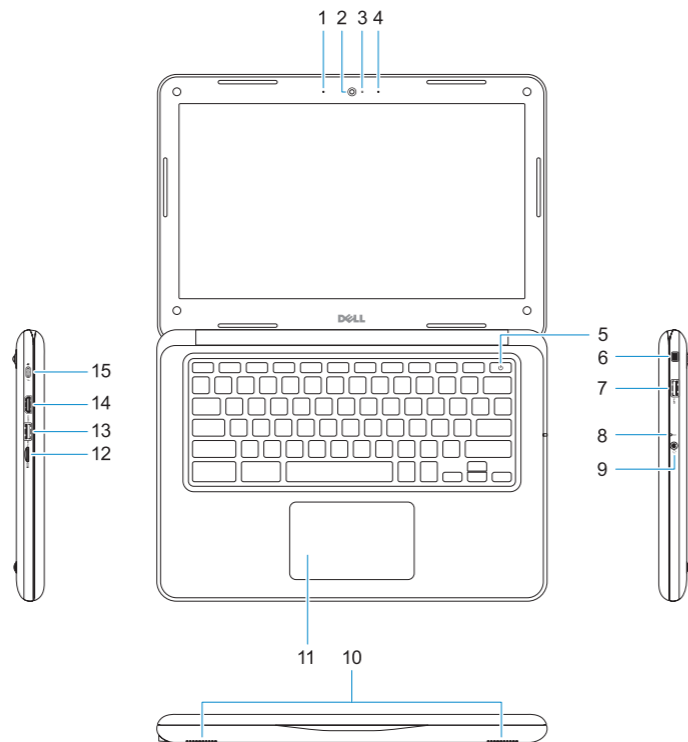

# Features

Egenskaber | Ominaisuudet | Funksjoner | Funciones | Funktioner

1. Microphone
2. Camera
3. Camera status light
4. Microphone
5. Power button
6. Noble Wedge lock slot
7. USB 3.0 port
8. Battery status light
9. Universal audio port
10. Speakers